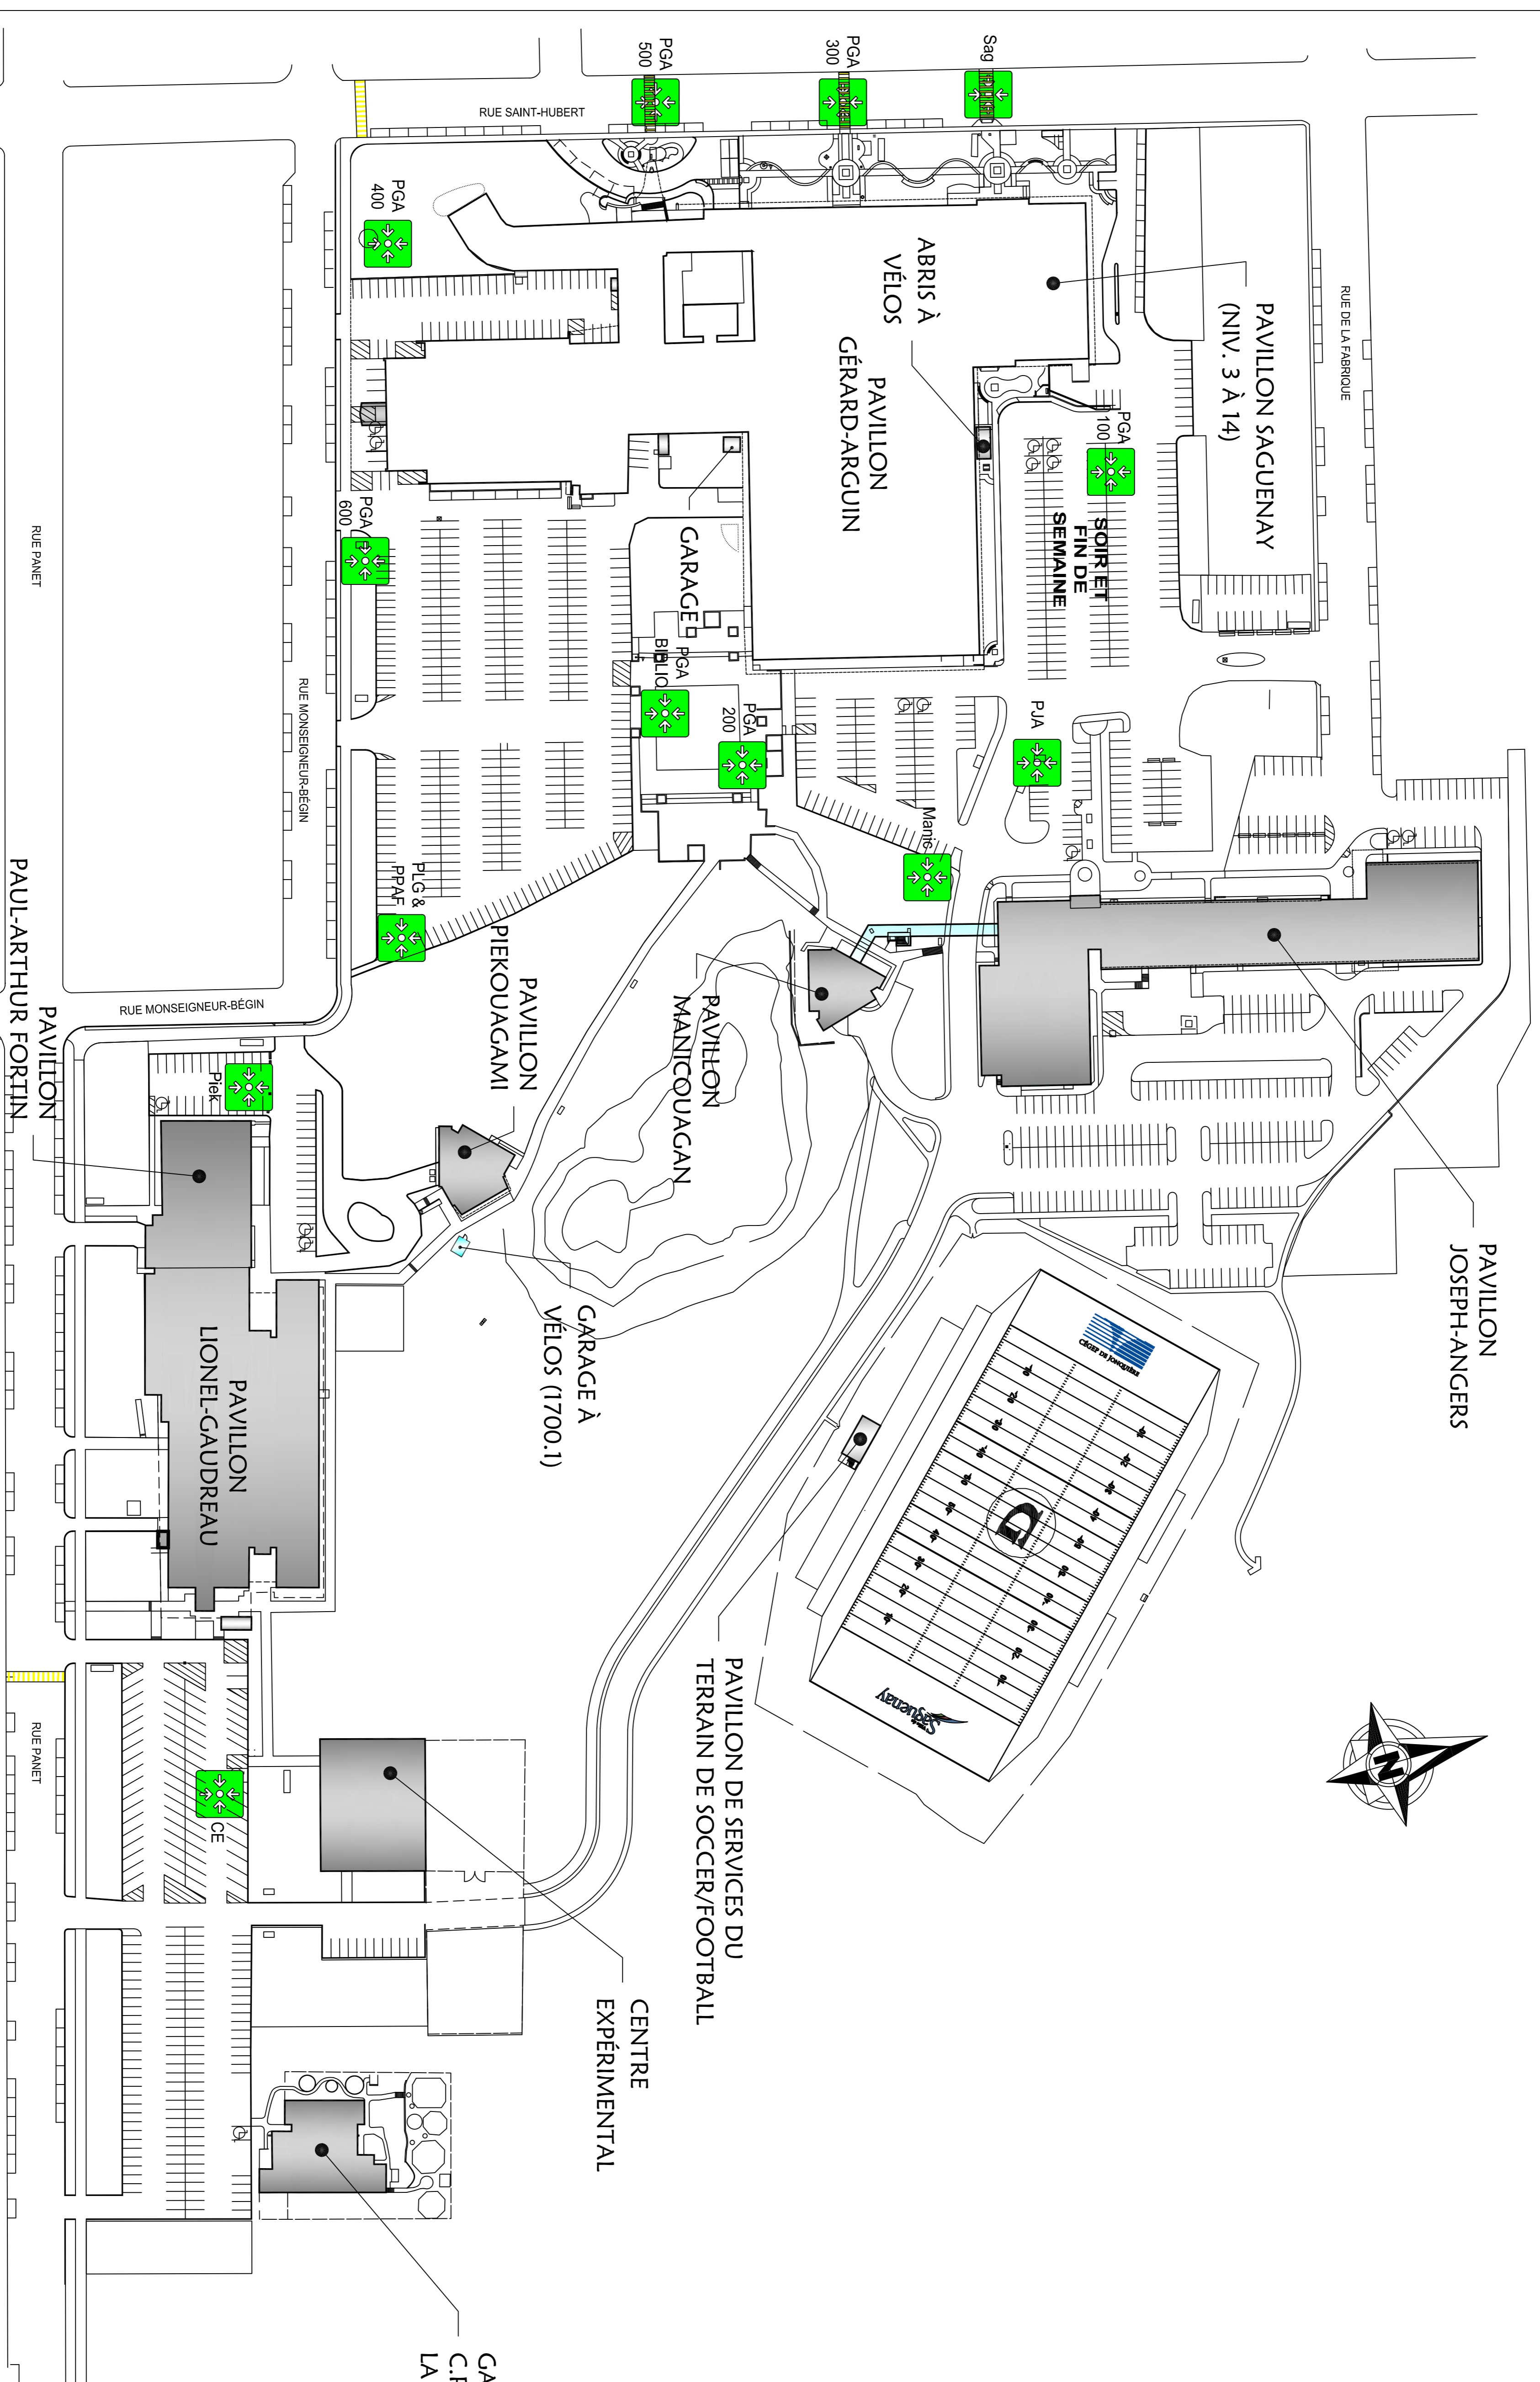

LÉGENDE

Point de rassemblement

PLAN GÉNÉRAL DU CAMPUS CÉGEP DE JONQUIÈRE

CÉGEP DE JONQUIÈRE
2505 rue St-Hubert, Jonquière, Québec, G7X 7W2
418-547-2191

CÉGEP DE JONQUIÈRE
PLAN GÉNÉRAL DU CAMPUS
POINTS DE RASSEMBLEMENT

Destiné par: STÉPHANIE GAUDREAU, T
Révisé par: MARIE-PASCALE TREMBLAY
Date de révision: 26 SEPT 2024
Échelle: AUCUNE
No. Feuille: 1 / 1