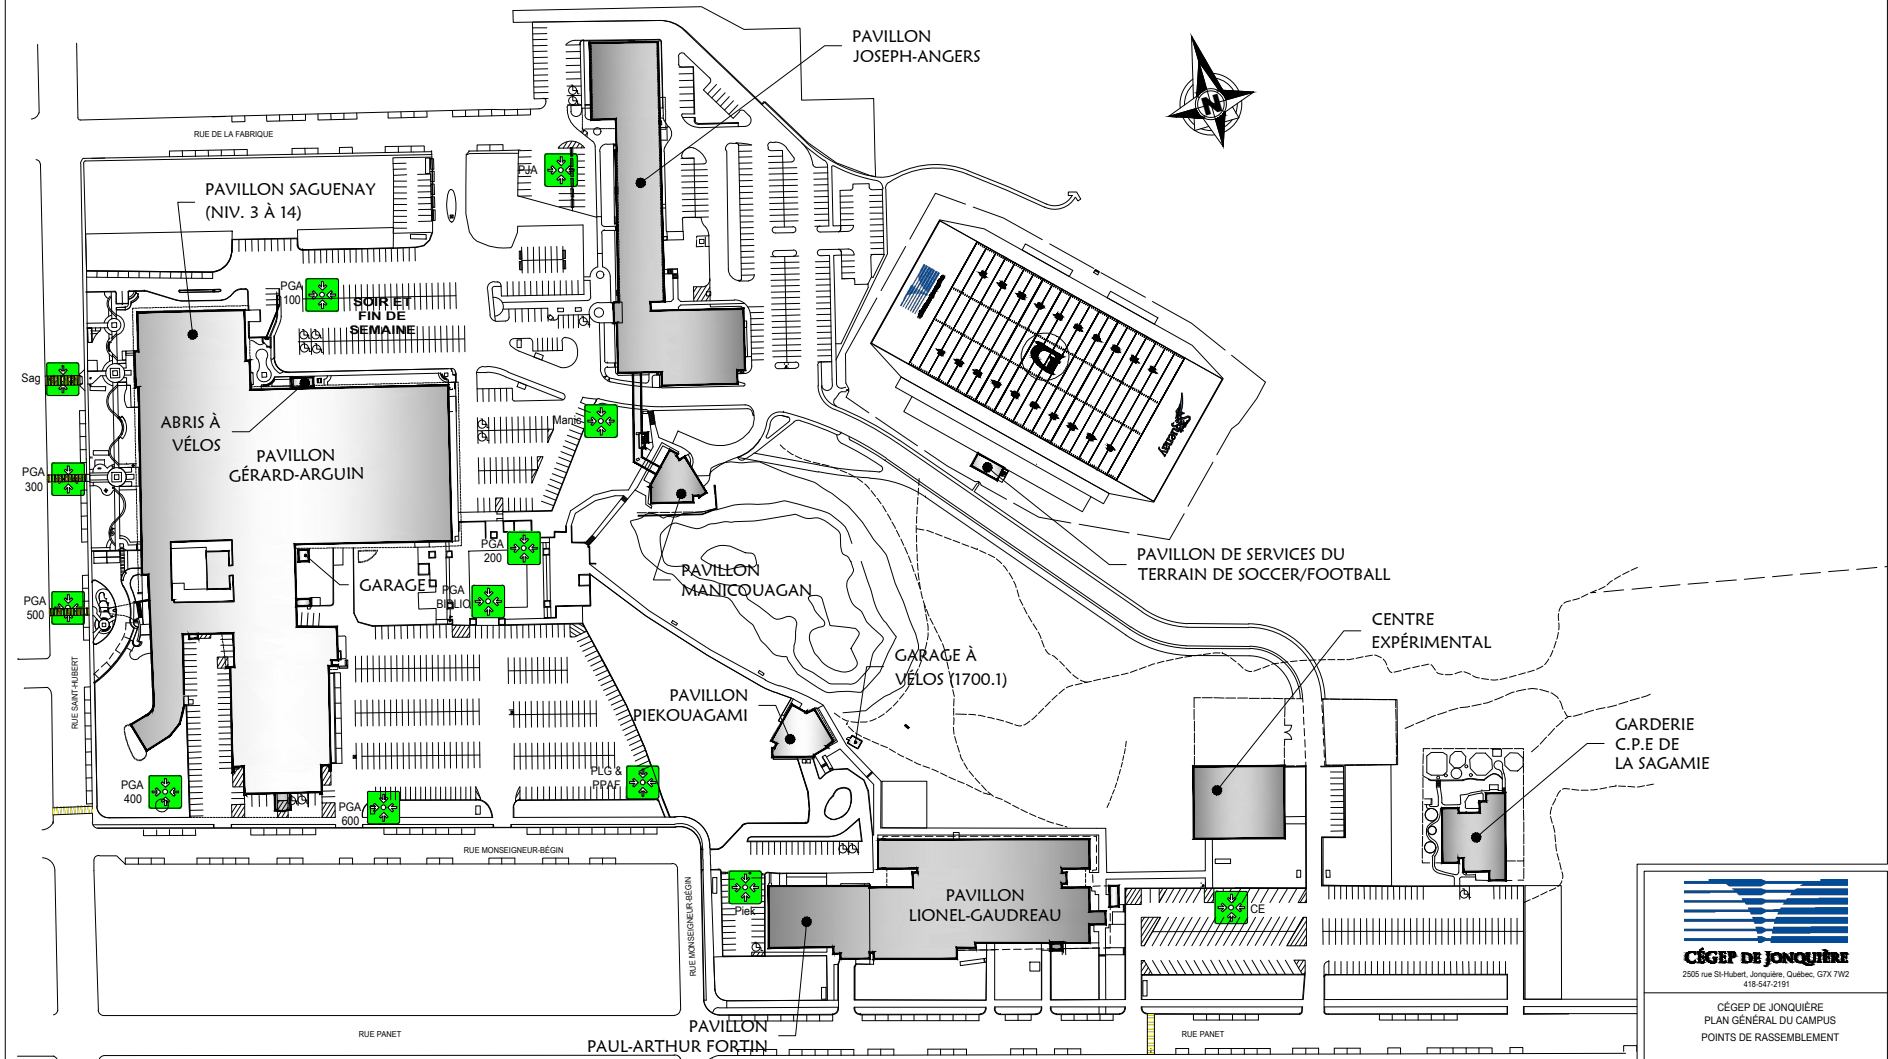

LÉGENDE

Point de rassemblement

PLAN GÉNÉRAL DU CAMPUS
CÉGEP DE JONQUIÈRE

CÉGEP DE JONQUIÈRE
PLAN GÉNÉRAL DU CAMPUS
POINTS DE RASSEMBLEMENT

Dessiné par: STÉPHANIE GAUDREAU LT	
Révisé par: MARIE-PIER BOUCHER	
Date de révision: AVRIL 2018	No. Feuille
Échelle: AUCUNE	1 / 1